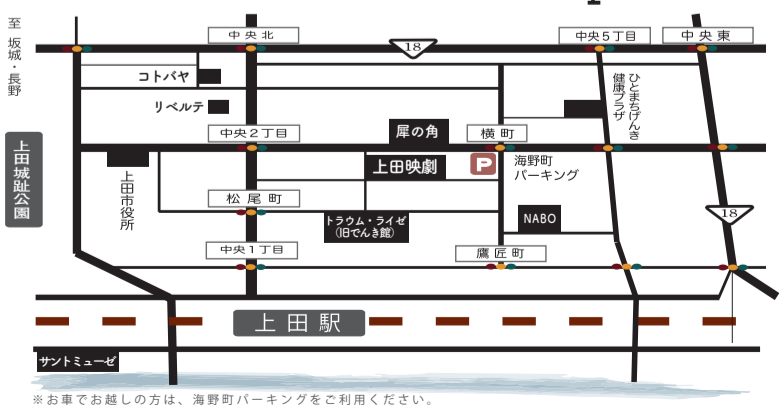

access map

鑑賞料金	各種割引
一般 1,900円	ファーストデイ (毎月1日) 1,200円
シニア (60歳以上) 1,200円	フレフレ割 1,500円
学生 (要学生証) 1,000円	リピーター割 1,100円
高校生以下 500円	パートナー 50割 2,400円
特別会員 1,000円	障がい者割引 1,000円
回数券 3枚綴り (3ヶ月有効) 3,900円	レイトショー (19時以降) 1,400円