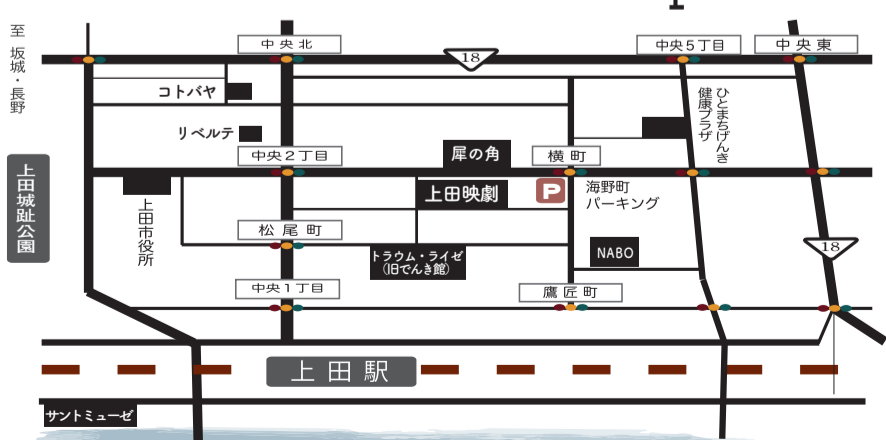

access map

鑑賞料金	各種割引
一般 1,900円 シニア(60歳以上) 1,200円 大学生(要学生証) 1,000円 高校生以下 500円 上田映劇特別会員 1,000円 回数券 3枚綴り(3ヶ月有効) 3,900円	ファーストデイ(毎月1日) 1,200円 フレフレ割* 1,500円 リピーター割 1,100円 パートナー50割 2,400円 障がい者割引 1,000円 レイトショー 1,300円

上田映劇 386-0012 長野県上田市中央2丁目12-30
tel: 0268-22-0269
http://www.uedaiegeki.com
fb.com/uedaiegeki/ (フェイスブック)
https://twitter.com/uedaiegeki (ツイッター)
https://www.instagram.com/uedaiegeki/ (インスタグラム)
Planning&Direction: Satoru HARA / Edit&Design: Megumi NAOI
2021.10.2 / 発行部数: 1500部 (毎月最終土曜日頃発行)