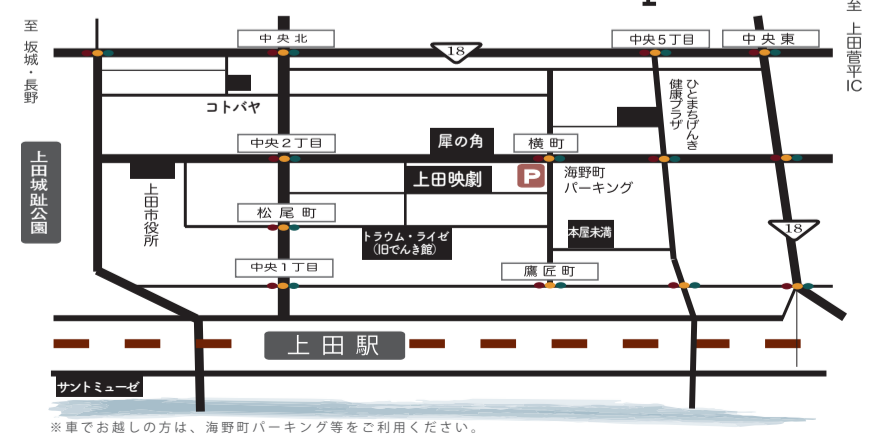

Calendar for July 17-23. Shows include 'クー!キン・ザ・ザ', '不思議惑星キン・ザ・ザ', '戦場のメリークリスマス', '愛のコリーダ', '映画: フィッシュマンズ', '旅立つ息子へ', '海辺の金魚', 'カムバック・トゥ・ハリウッド!!', and '茜色に焼かれる'. Includes a 'Sorry, we are closed!' notice for July 19.

Calendar for July 24-30. Shows include 'トゥルーノース', 'いとみち', 'クローブヒッチ・キラー', '戦場のメリークリスマス', '愛のコリーダ', '映画: フィッシュマンズ', '旅立つ息子へ', '海辺の金魚', 'カムバック・トゥ・ハリウッド!!', and '茜色に焼かれる'. Includes a 'Sorry, we are closed!' notice for July 26.

access map

Table with 2 columns: '鑑賞料金' (Ticket Prices) and '各種割引' (Discounts). Ticket prices range from 500 to 3,900 yen. Discounts include First Day (1,200 yen), Student (1,000 yen), and Family (2,400 yen).