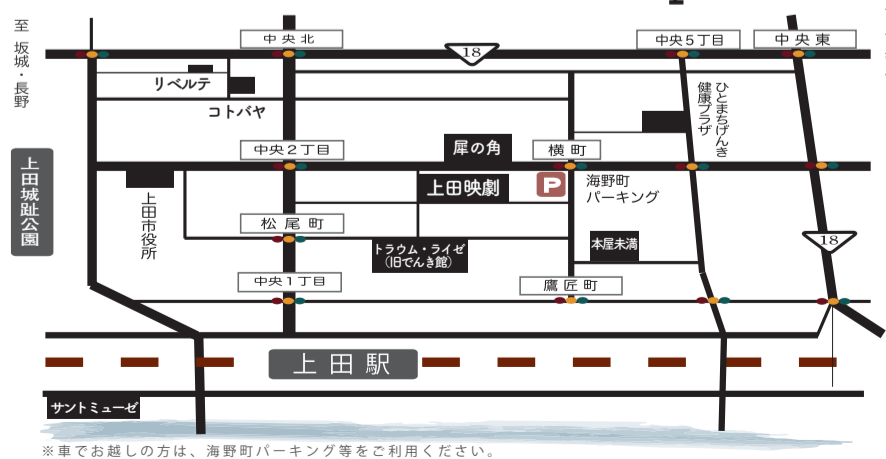

access map

鑑賞料金

一般	1,900円
シニア(60歳以上)	1,200円
大学生(要学生証)	1,000円
高校生以下	500円
上田映劇特別会員	1,000円
回数券(3枚綴り(3ヶ月有効))	3,900円

各種割引

ファーストデイ(毎月1日)	1,200円	●シニア、大学生、パートナー50割の方は、証明証をご提示ください。
フレフレ割*	1,500円	●3歳未満のお子様は無料です。
リピーター割	1,100円	●①書籍、CD、DVDはISBN(バーコード)が入ったものをお持ちください。ISBNの入っていない書籍、百科事典、コンビニコミック、漫画雑誌、一般雑誌は取り扱えません。
パートナー50割	2,400円	
障がい者割引	1,000円	
レイトショー	1,300円	

*フレフレ割:不要になった書籍・CD・DVD、計5つ以上ご寄付ください。ご寄付いただいた当日のみ有効。

- ◆全席自由席/各回完全入れ替え制です。また、作品により料金が異なる場合がございます。
- ◆駐車券サービス: ¥1,900を超えた場合、海野町パーク駐車場の2時間分無料券進呈します。¥1,900未満の場合は海野町パーク駐車場1時間分無料券進呈となります。その他、詳しくは劇場窓口へ。
- ◆映画のスケジュール紹介は万全を期しておりますが、変更となる場合がございます。あらかじめご了承ください。ご確認は、当館HPまたは、お電話にてお問い合わせください。

スマホ決済サービス
paypay
auペイ
メルペイ&払い
使えます!

上田映劇 〒386-0012 長野県上田市中央2丁目12-30
tel: 0268-22-0269
http://www.uedaiegeki.com

fb.com/uedaiegeki/ (フェイスブック)
https://twitter.com/uedaiegeki (ツイッター)
https://www.instagram.com/uedaiegeki/ (インスタグラム)
Planning&Direction: Satoru HARA / Edit&Design: Megumi NAOI
2021.4.29 / 発行部数: 1500部 《毎月最終土曜日頃発行》